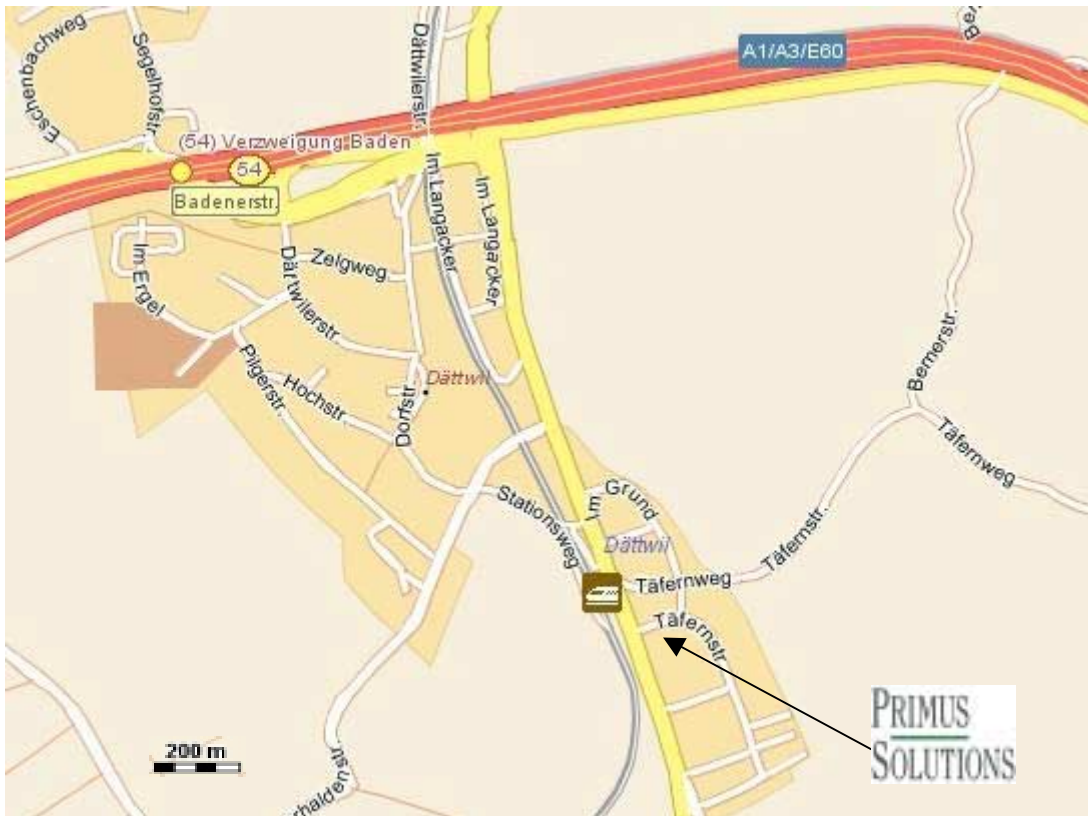

## Lageplan

### Öffentliche Verkehrsmittel

- Primus Solutions befindet sich im Oracle-Gebäude. Dieses liegt schräg gegenüber dem **Bahnhof Baden-Dättwil** und ist daher äusserst einfach zu erreichen.
- Mit dem **Postauto** ab Postautostation Baden-Bahnhof nach Dättwil-Bahnhof:  
Line 20/23/32/34  
  
(ca. alle 5 – 10 Min.; Fahrtzeit ca. 12 Min.) Ab Baden-Bahnhof besteht Anschluss nach Zürich, Bern, Basel.

### Mit dem Auto

- Von der Autobahn A1 Ausfahrt „Baden, Bremgarten, Kantonsspital“ nehmen, Richtung Bremgarten fahren.
- An T-Kreuzung rechts Richtung Dättwil
- Nach 500 m, links in die Täferstrasse (separate Linksabbiegespur); das Oracle-Gebäude befindet sich auf der rechten Seite, Besucherparkplätze befinden sich vor dem Gebäude und links vor der Einfahrt in die Tiefgarage